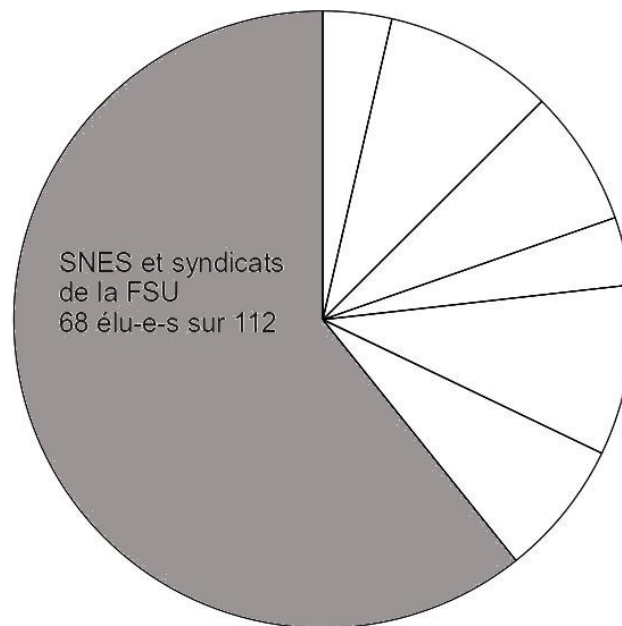

Marc BRULÉ
Françoise CATELAIN
Sylvie CASARIN
Claudine GUILLOU

CCP des non-titulaires exerçant des fonctions d'enseignement, d'éducation ou d'orientation (4 élu-e-s titulaires et suppléants sur 10)

Ce scrutin est un scrutin sur sigle. Les syndicats de la FSU candidats (SNES-SNEP-SNUEP) désigneront leurs représentants mi-novembre.

CCP des non-titulaires exerçant des fonctions de surveillance et d'accompagnement (6 élu-e-s titulaires et suppléants sur 12)

Ce scrutin est un scrutin sur sigle. Les syndicats de la FSU candidats (SNES-SNUIPP-SNEP-SNUEP) désigneront leurs représentants mi-novembre.