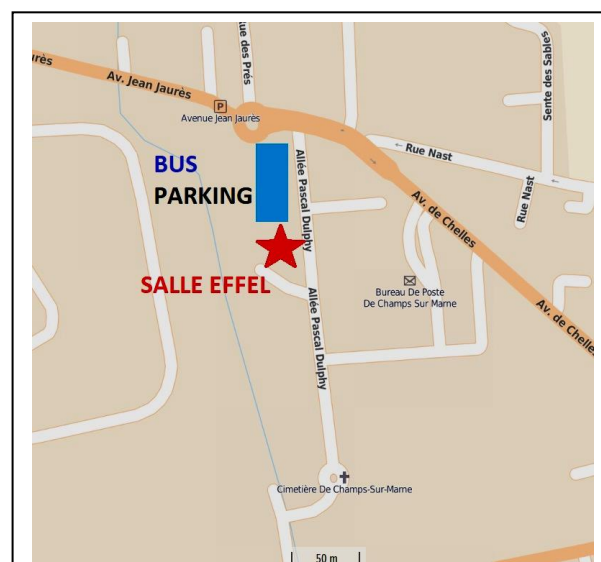

DANS LE NORD 77

ASSEMBLEES GENERALES FSU

A Meaux

9H30 salle Rapin

Place de l'Europe

77100 MEAUX

Départ Bus* à 11h30

place de l'Europe à Meaux

A Champs sur Marne

10H salle EFFEL

Allée Robert Israël

77420 Champs

Départ Bus* à 12H15

près du parking au rond point

av J Jaurès à Champs sur Marne

MAL PAYÉ-E
MÉPRISÉ-E
PRÉCARISÉ-E
ASSEZ !